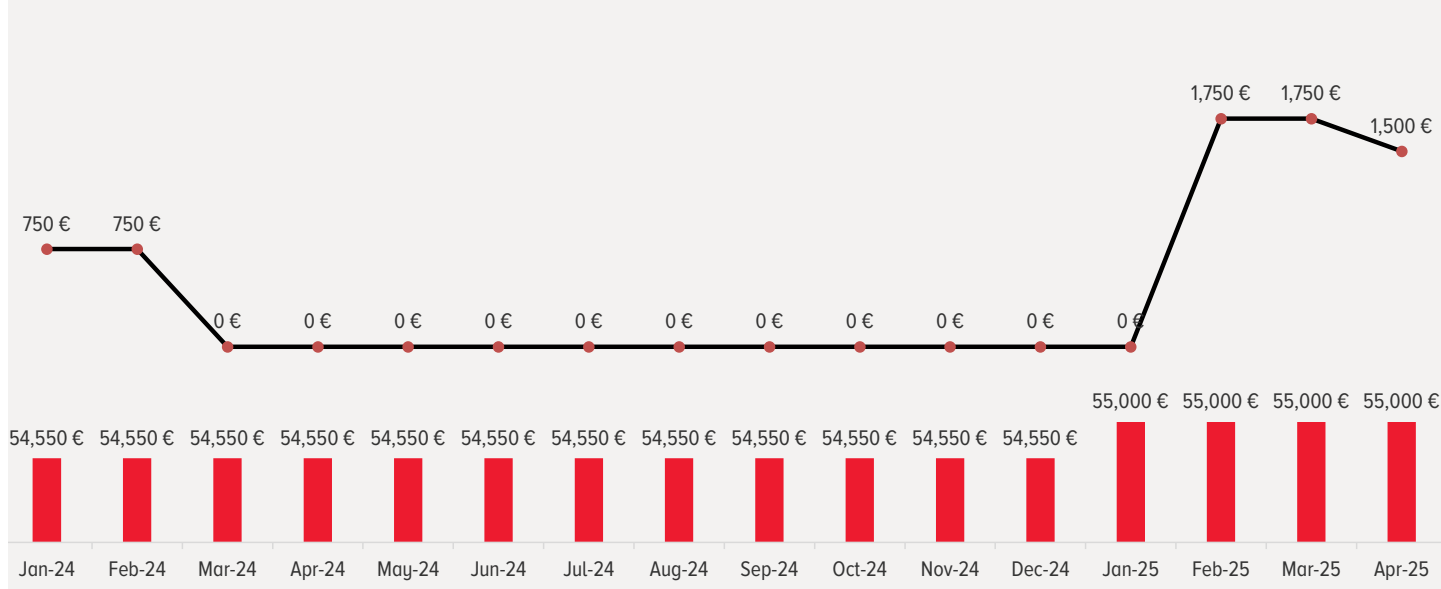

VARIANTE DE ECHIPARE

3 ADVANCE (4x4)

DISCOUNT¹

PREȚ RECOMANDAT²

Honda Trading Romania SRL urmărește informarea consumatorilor cu privire la istoricul prețurilor recomandate de revânzare ale fiecărui autovehicul marca Honda în funcție de model, nivel de echipare și an de producție, împreună cu discounturile acordate de Honda Trading România SRL și comunicate pe site-ul www.hondatrading.ro începând cu ianuarie 2024. Prețurile de recomandare afișate sunt publice, privesc istoricul de preț de recomandare începând cu ianuarie 2024 și au caracter pur informativ, nu reprezintă oferte de vânzare și nu creează nici un fel de obligații din partea Honda Trading România SRL și/sau a distribuitorilor autorizați Honda. Prețurile afișate de distribuitorii autorizați Honda pot diferi de cele afișate pe acest site, prețurile valabile fiind întotdeauna cele afișate în punctul de vânzare al dealerilor autorizați Honda. Honda Trading România SRL și dealerii autorizați Honda nu pot fi ținuți responsabili de nicio daună sau prejudiciu cauzat sau având vreo legătură în informațiile prezentate. Prețurile includ TVA. Oferta de produse este valabilă în limita stocului existent, iar prețul actual afișat poate suferi modificări ca urmare a strategiei comerciale Honda Trading România SRL. Honda Trading România SRL și distribuitorii autorizați Honda nu sunt responsabili pentru utilizarea ilicită de către terți a informațiilor afișate pe site.

¹ Reducerile comerciale sunt oferite de Honda Trading Romania SRL, prin rețeaua de dealeri autorizați Honda, în valoare de 1.500 € TVA inclus, pentru echiparea Advance (4x4), unități cu an producție 2024. Reducerile comerciale se aplică la valoarea finală de achiziție comunicată de către dealerii autorizați Honda, potrivit politicii comerciale proprii.

² Prețurile afișate sunt prețuri recomandate, nu constituie oferte de preț și nu reprezintă prețul efectiv de vânzare. Prețurile efective de vânzare pot fi diferite de prețurile afișate mai sus. Vă rugăm să vă adresați distribuitorilor autorizați Honda pentru a primi o ofertă personalizată de preț.