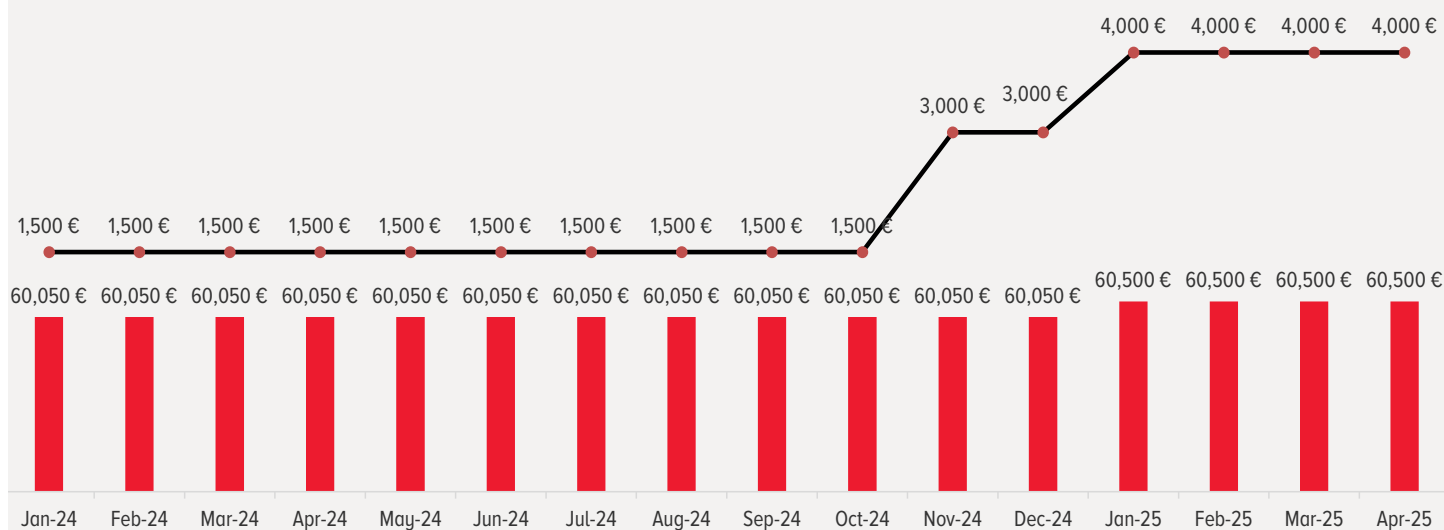

VARIANTE DE ECHIPARE

4 ADVANCE TECH (4x2)

DISCOUNT¹

PREȚ RECOMANDAT²

Honda Trading Romania SRL urmărește informarea consumatorilor cu privire la istoricul prețurilor recomandate de revânzare ale fiecărui autovehicul marca Honda în funcție de model, nivel de echipare și an producție, împreună cu discounturile acordate de Honda Trading România SRL și comunicate pe site-ul www.hondatrading.ro începând cu ianuarie 2024. Prețurile de recomandare afișate sunt publice, privesc istoricul de preț de recomandare începând cu ianuarie 2024 și prețurile de recomandare actuale și au caracter pur informativ, nu reprezintă oferte de vânzare și nu creează nici un fel de obligații din partea Honda Trading România SRL și/sau a distribuitorilor autorizați Honda.

Preturile afișate de distribuitorii autorizați Honda pot diferi de cele afișate pe acest site, prețurile valabile fiind întotdeauna cele afișate în punctul de vânzare al dealerilor autorizați Honda. Honda Trading Romania SRL și dealerii autorizați Honda nu pot fi ținuți responsabili de nicio daună sau prejudiciu cauzat sau având vreo legătură în informațiile prezentate.

Prețurile includ TVA. Oferta de produse este valabilă în limita stocului existent, iar prețul actual afișat poate suferi modificări ca urmare a strategiei comerciale Honda Trading Romania SRL. Honda Trading Romania SRL și distribuitorii autorizați Honda nu sunt responsabili pentru utilizarea ilicită de către terți a informațiilor afișate pe site.

¹ Reducerile comerciale sunt oferite de Honda Trading Romania SRL, prin rețeaua de dealeri autorizați Honda, în valoare de 4.000€, TVA inclus, pentru echiparea Advance Tech unități cu an producție 2023. Reducerile comerciale se aplică la valoarea finală de achiziție comunicată de către dealerii autorizați Honda, potrivit politicii comerciale proprii.

² Prețurile afișate sunt prețuri recomandate, nu constituie oferte de preț și nu reprezintă prețul efectiv de vânzare. Prețurile efective de vânzare pot fi diferite de prețurile afișate mai sus. Vă rugăm să vă adresați distribuitorilor autorizați Honda pentru a primi o ofertă personalizată de preț.