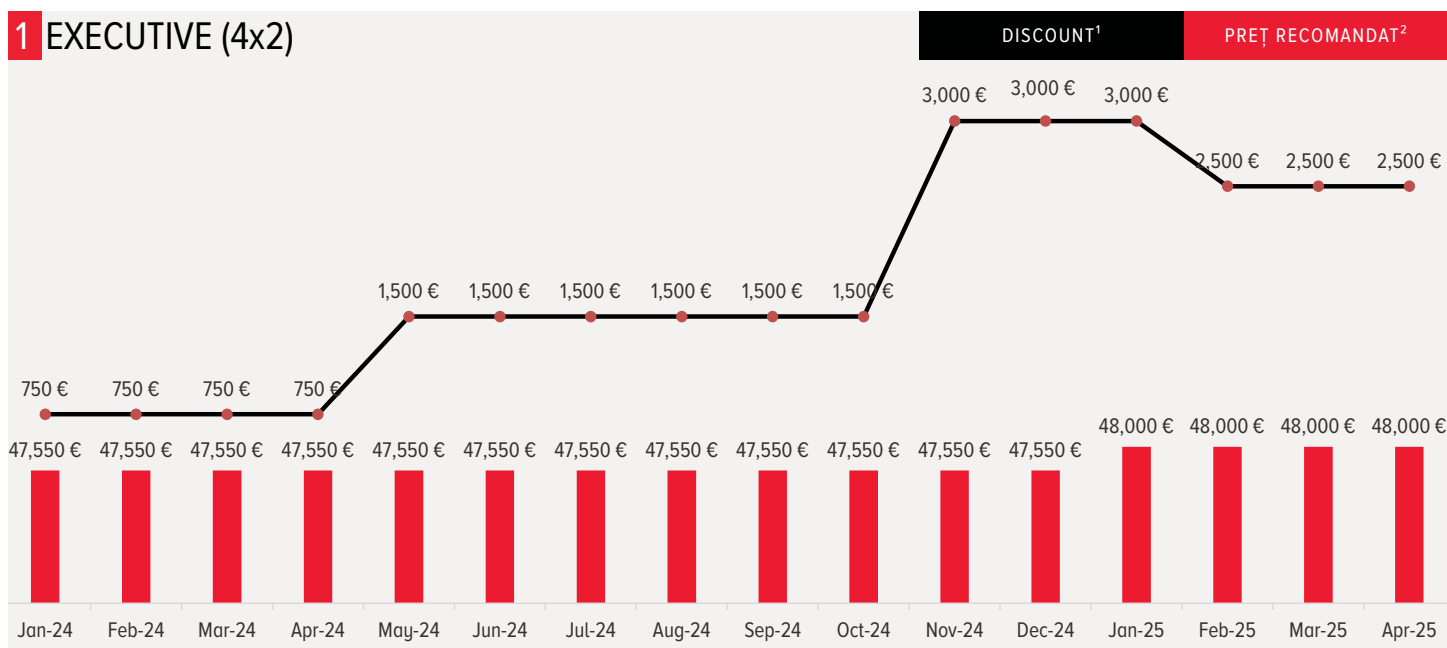

CR-V

Full Hybrid & Plug-in Hybrid

ISTORIC OFERTE COMERCIALE

 **HONDA**

VARIANTE DE ECHIPARE

1 EXECUTIVE (4x2)

Honda Trading Romania SRL urmărește informarea consumatorilor cu privire la istoricul prețurilor recomandate de revânzare ale fiecărui autovehicul marca Honda în funcție de model, nivel de echipare și an de producție, împreună cu discounturile acordate de Honda Trading România SRL și comunicate pe site-ul www.hondatrading.ro începând cu ianuarie 2024. Prețurile de recomandare afișate sunt publice, privesc istoricul de preț de recomandare începând cu ianuarie 2024 și prețurile de recomandare actuale și au caracter pur informativ, nu reprezintă oferte de vânzare și nu creează nici un fel de obligații din partea Honda Trading România SRL și/sau a distribuitorilor autorizați Honda. Prețurile afișate de distribuitorii autorizați Honda pot diferi de cele afișate pe acest site, prețurile valabile fiind întotdeauna cele afișate în punctul de vânzare al dealerilor autorizați Honda. Honda Trading România SRL și dealerii autorizați Honda nu pot fi ținuți responsabili de nicio daună sau prejudiciu cauzat sau având vreo legătură în informațiile prezentate. Prețurile includ TVA. Oferta de produse este valabilă în limita stocului existent, iar prețul actual afișat poate suferi modificări ca urmare a strategiei comerciale Honda Trading România SRL. Honda Trading România SRL și distribuitorii autorizați Honda nu sunt responsabili pentru utilizarea ilicită de către terți a informațiilor afișate pe site.

¹ Reducerile comerciale sunt oferite de Honda Trading Romania SRL, prin rețeaua de dealeri autorizați Honda, în valoare de 2.500 €, TVA inclus, pentru echiparea Executive (4x2), unități cu an producție 2024. Reducerile comerciale se aplică la valoarea finală de achiziție comunicată de către dealerii autorizați Honda, potrivit politicii comerciale proprii.