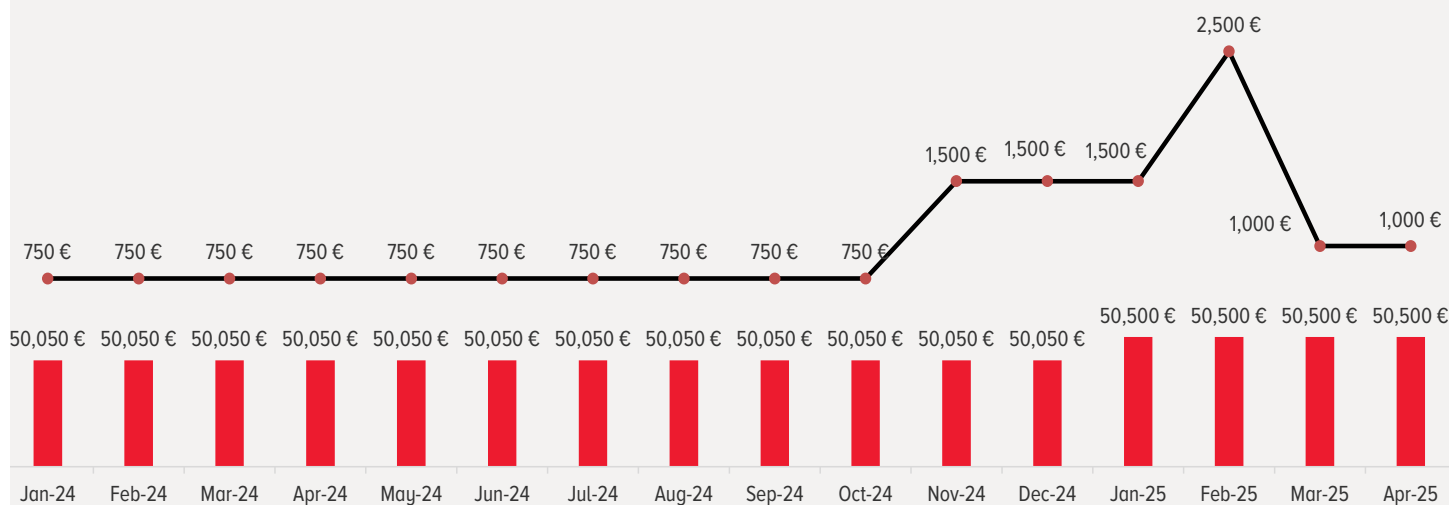

VARIANTE DE ECHIPARE

2 EXECUTIVE (4x4)

DISCOUNT¹

PREȚ RECOMANDAT²

Honda Trading Romania SRL urmărește informarea consumatorilor cu privire la istoricul prețurilor recomandate de revânzare ale fiecărui autovehicul marca Honda în funcție de model, nivel de echipare și an de producție, împreună cu discounturile acordate de Honda Trading România SRL și comunicate pe site-ul www.hondatrading.ro începând cu ianuarie 2024. Prețurile de recomandare afișate sunt publice, privesc istoricul de preț de recomandare începând cu ianuarie 2024 și prețurile de recomandare actuale și au caracter pur informativ, nu reprezintă oferte de vânzare și nu creează nici un fel de obligații din partea Honda Trading România SRL și/sau a distribuitorilor autorizați Honda. Prețurile afișate de distribuitorii autorizați Honda pot diferi de cele afișate pe acest site, prețurile valabile fiind întotdeauna cele afișate în punctul de vânzare al dealerilor autorizați Honda. Honda Trading Romania SRL și dealerii autorizați Honda nu pot fi ținuți responsabili de nicio daună sau prejudiciu cauzat sau având vreo legătură în informațiile prezentate. Prețurile includ TVA. Oferta de produse este valabilă în limita stocului existent, iar prețul actual afișat poate suferi modificări ca urmare a strategiei comerciale Honda Trading Romania SRL. Honda Trading Romania SRL și distribuitorii autorizați Honda nu sunt responsabili pentru utilizarea ilicită de către terți a informațiilor afișate pe site.

¹ Reducerile comerciale sunt oferite de Honda Trading Romania SRL, prin rețeaua de dealeri autorizați Honda. Reducerile comerciale se aplică la valoarea finală de achiziție comunicată de către dealerii autorizați Honda, potrivit politicii comerciale proprii.

² Prețurile afișate sunt prețuri recomandate, nu constituie oferte de preț și nu reprezintă prețul efectiv de vânzare. Prețurile efective de vânzare pot fi diferite de prețurile afișate mai sus. Vă rugăm să vă adresați distribuitorilor autorizați Honda pentru a primi o ofertă personalizată de preț.