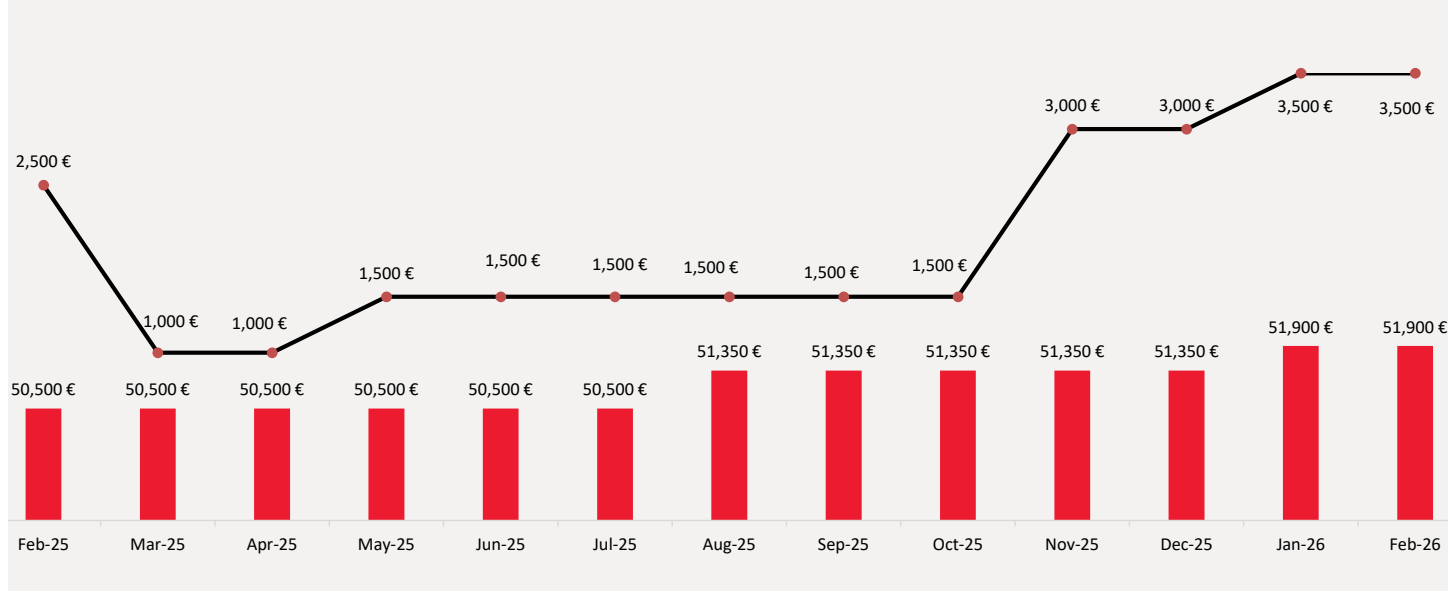

VARIANTE DE ECHIPARE

2 EXECUTIVE (4x4)

DISCOUNT¹

PREȚ RECOMANDAT²

Honda Trading Romania SRL urmărește informarea consumatorilor cu privire la istoricul prețurilor recomandate de revânzare ale fiecărui autovehicul marca Honda în funcție de model și nivel de echipare, împreună cu discounturile acordate de Honda Trading România SRL și comunicate pe site-ul www.hondatrading.ro începând cu ianuarie 2024.

Prețurile de recomandare afișate sunt publice, privesc istoricul de preț de recomandare începând cu ultimele 12 luni și prețurile de recomandare actuale și au caracter pur informativ, nu reprezintă oferte de vânzare și nu creează nici un fel de obligații din partea Honda Trading România SRL și/sau a distribuitorilor autorizați Honda.

Prețurile afișate de distribuitorii autorizați Honda pot diferi de cele afișate pe acest site, prețurile valabile fiind întotdeauna cele afișate în punctul de vânzare al dealerilor autorizați Honda. Honda Trading Romania SRL și dealerii autorizați Honda nu pot fi ținuți responsabili de nicio daună sau prejudiciu cauzat sau având vreo legătură în informațiile prezentate.

Prețurile includ TVA. Oferta de produse este valabilă în limita stocului existent, iar prețul actual afișat poate suferi modificări ca urmare a strategiei comerciale Honda Trading Romania SRL. Honda Trading Romania SRL și distribuitorii autorizați Honda nu sunt responsabili pentru utilizarea ilicită de către terți a informațiilor afișate pe site.

¹ Reducerile comerciale sunt oferite de Honda Trading Romania SRL, prin rețeaua de dealeri autorizați Honda. Reducerile comerciale se aplică la valoarea finală de achiziție comunicată de către dealerii autorizați Honda, potrivit politicii comerciale proprii.

² Prețurile afișate sunt prețuri recomandate, nu constituie oferte de preț și nu reprezintă prețul efectiv de vânzare. Prețurile efective de vânzare pot fi diferite de prețurile afișate mai sus. Vă rugăm să vă adresați distribuitorilor autorizați Honda pentru a primi o ofertă personalizată de preț.