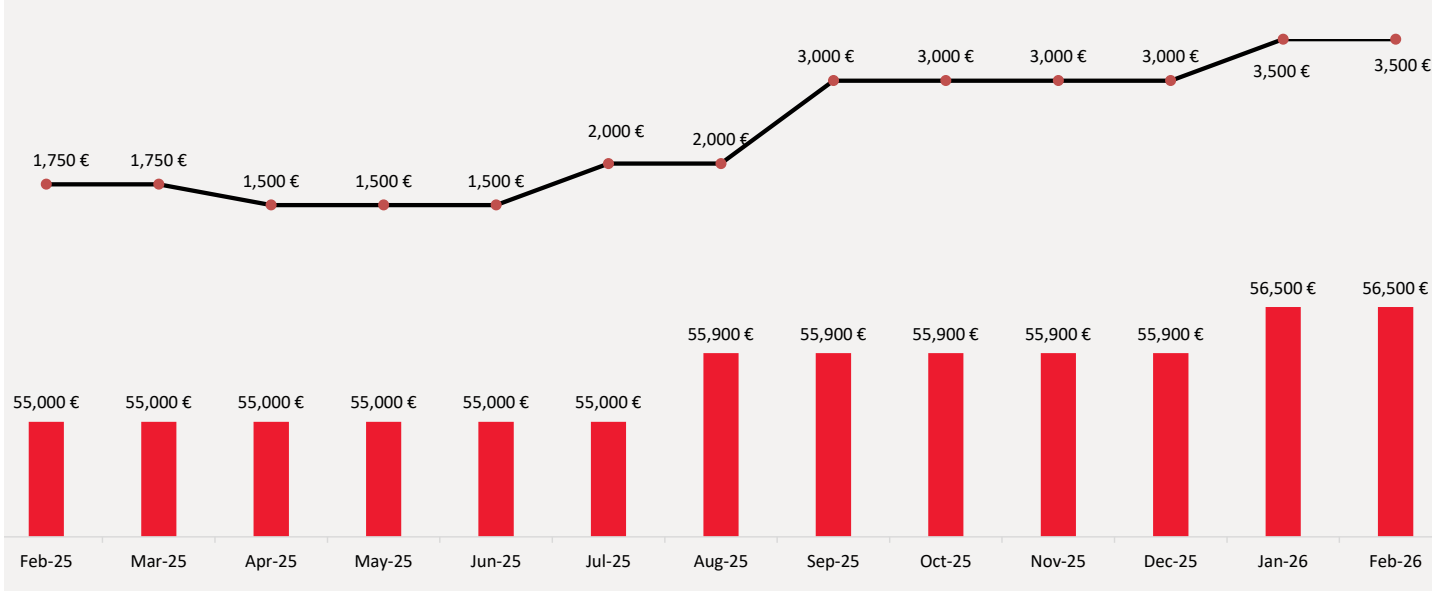

VARIANTE DE ECHIPARE

3 ADVANCE (4x4)

DISCOUNT¹

PREȚ RECOMANDAT²

Honda Trading Romania SRL urmărește informarea consumatorilor cu privire la istoricul prețurilor recomandate de revânzare ale fiecărui autovehicul marca Honda în funcție de model și nivel de echipare, împreună cu discounturile acordate de Honda Trading România SRL și comunicate pe site-ul www.hondatrading.ro începând cu ianuarie 2024.

Prețurile de recomandare afișate sunt publice, privesc istoricul de preț de recomandare începând cu ultimele 12 luni și prețurile de recomandare actuale și au caracter pur informativ, nu reprezintă oferte de vânzare și nu creează nici un fel de obligații din partea Honda Trading România SRL și/sau a distribuitorilor autorizați Honda.

Prețurile afișate de distribuitorii autorizați Honda pot diferi de cele afișate pe acest site, prețurile valabile fiind întotdeauna cele afișate în punctul de vânzare al dealerilor autorizați Honda. Honda Trading Romania SRL și dealerii autorizați Honda nu pot fi ținuți responsabili de nicio daună sau prejudiciu cauzat sau având vreo legătură în informațiile prezentate.

Prețurile includ TVA. Oferta de produse este valabilă în limita stocului existent, iar prețul actual afișat poate suferi modificări ca urmare a strategiei comerciale Honda Trading Romania SRL. Honda Trading Romania SRL și distribuitorii autorizați Honda nu sunt responsabili pentru utilizarea ilicită de către terți a informațiilor afișate pe site.

¹ Reducerile comerciale sunt oferite de Honda Trading Romania SRL, prin rețeaua de dealeri autorizați Honda. Reducerile comerciale se aplică la valoarea finală de achiziție comunicată de către dealerii autorizați Honda, potrivit politicii comerciale proprii.

² Prețurile afișate sunt prețuri recomandate, nu constituie oferte de preț și nu reprezintă prețul efectiv de vânzare. Prețurile efective de vânzare pot fi diferite de prețurile afișate mai sus. Vă rugăm să vă adresați distribuitorilor autorizați Honda pentru a primi o ofertă personalizată de preț.