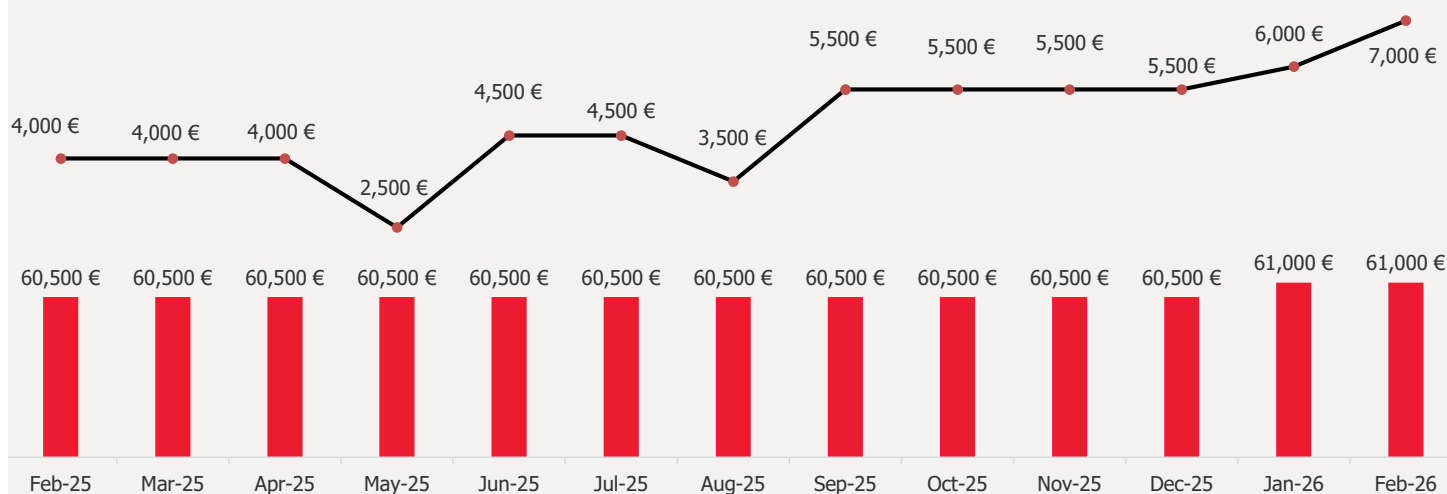

VARIANTE DE ECHIPARE

4 ADVANCE TECH (4x2)

DISCOUNT¹

PREȚ RECOMANDAT²

Honda Trading Romania SRL urmărește informarea consumatorilor cu privire la istoricul prețurilor recomandate de revânzare ale fiecărui autovehicul marca Honda în funcție de model și nivel de echipare, împreună cu discounturile acordate de Honda Trading România SRL și comunicate pe site-ul www.hondatrading.ro începând cu ianuarie 2024.

Prețurile de recomandare afișate sunt publice, privesc istoricul de preț de recomandare începând cu ultimele 12 luni și prețurile de recomandare actuale și au caracter pur informativ, nu reprezintă oferte de vânzare și nu creează nici un fel de obligații din partea Honda Trading România SRL și/sau a distribuitorilor autorizați Honda.

Prețurile afișate de distribuitorii autorizați Honda pot diferi de cele afișate pe acest site, prețurile valabile fiind întotdeauna cele afișate în punctul de vânzare al dealerilor autorizați Honda. Honda Trading Romania SRL și dealerii autorizați Honda nu pot fi ținuți responsabili de nicio daună sau prejudiciu cauzat sau având vreo legătură în informațiile prezentate.

Prețurile includ TVA. Oferta de produse este valabilă în limita stocului existent, iar prețul actual afișat poate suferi modificări ca urmare a strategiei comerciale Honda Trading Romania SRL. Honda Trading Romania SRL și distribuitorii autorizați Honda nu sunt responsabili pentru utilizarea ilicită de către terți a informațiilor afișate pe site.

¹ Reducerile comerciale sunt oferite de Honda Trading Romania SRL, prin rețeaua de dealeri autorizați Honda. Reducerile comerciale se aplică la valoarea finală de achiziție comunicată de către dealerii autorizați Honda, potrivit politicii comerciale proprii.

² Prețurile afișate sunt prețuri recomandate, nu constituie oferte de preț și nu reprezintă prețul efectiv de vânzare. Prețurile efective de vânzare pot fi diferite de prețurile afișate mai sus. Vă rugăm să vă adresați distribuitorilor autorizați Honda pentru a primi o ofertă personalizată de preț.