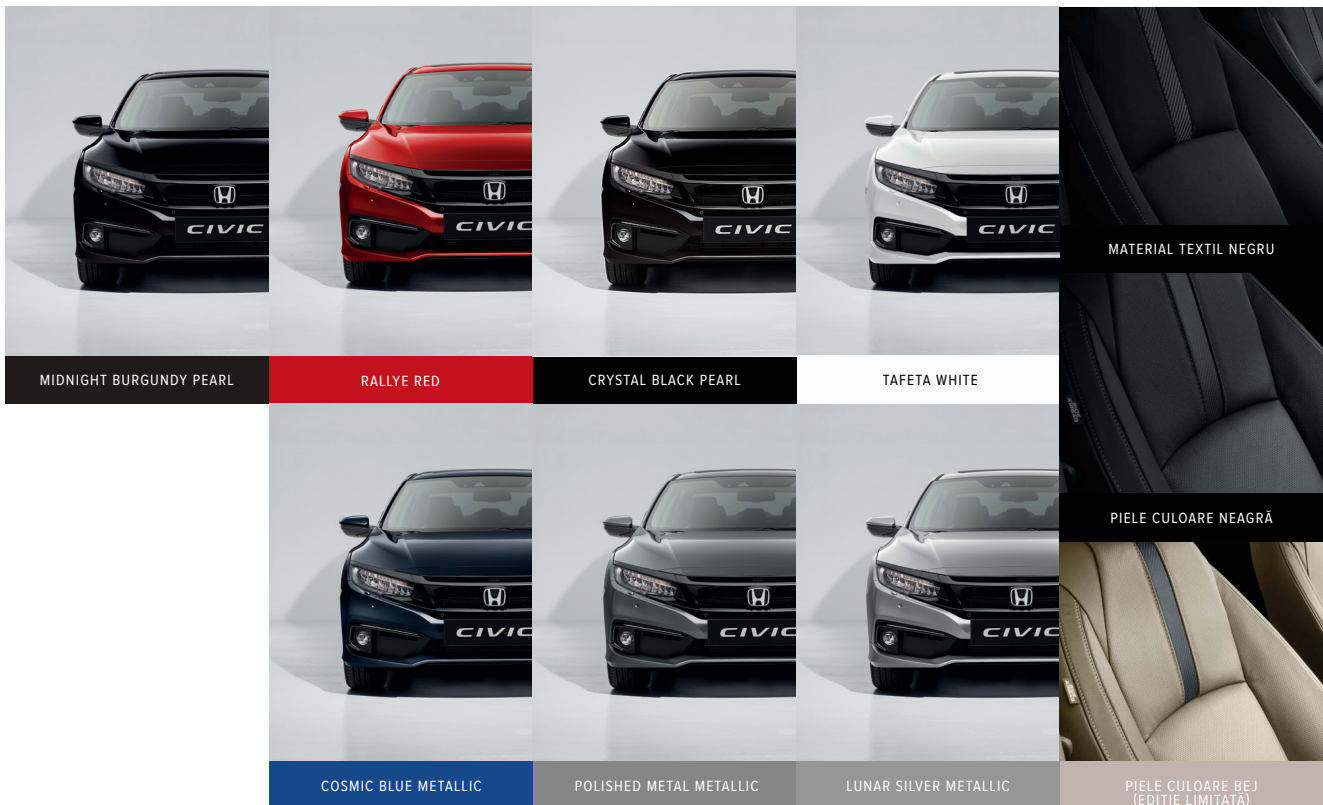

CULORI DISPONIBILE

EXTERIOR	ELEGANCE	EXECUTIVE	PREȚ EURO CU TVA INCLUS
	Stofă neagră	Piele neagră / piele bej	
Midnight Burgundy Pearl	●	●/●	468 €
Rallye Red	●	●/-	0 €
Crystal Black Pearl	●	●/●	468 €
Taffeta White	●	●/-	0 €
Cosmic Blue Metallic	●	●/●	468 €
Brilliant Blue Sporty Metallic	●	●/-	468 €
Polished Metal Metallic	●	●/●	468 €
Lunar Silver Metallic	●	●/-	468 €
Carnelian Red Pearl (ediție limitată)	●	●/●	468 €

www.hondatrading.ro

Specificații și dotări - Civic 4D 2019

6